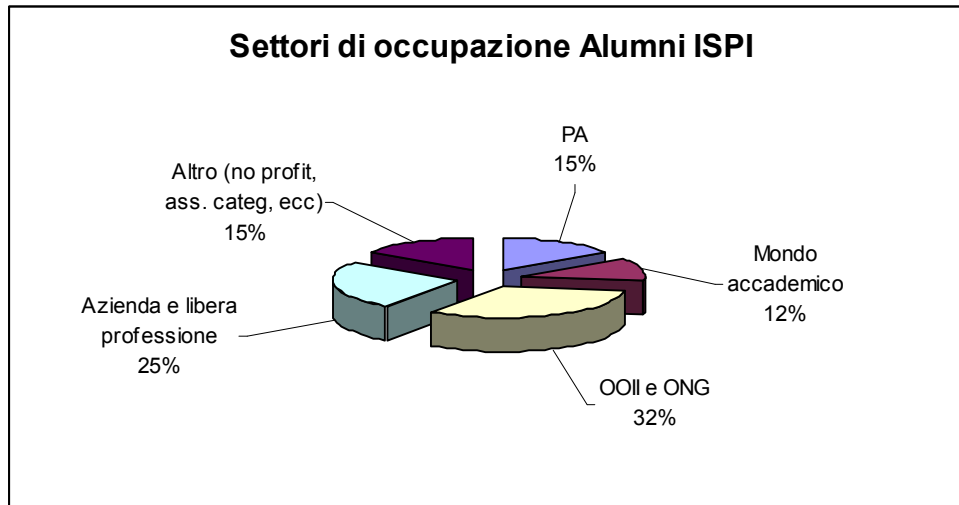

## Placement Master ISPI

Tempo medio per trovare lavoro: 4 mesi